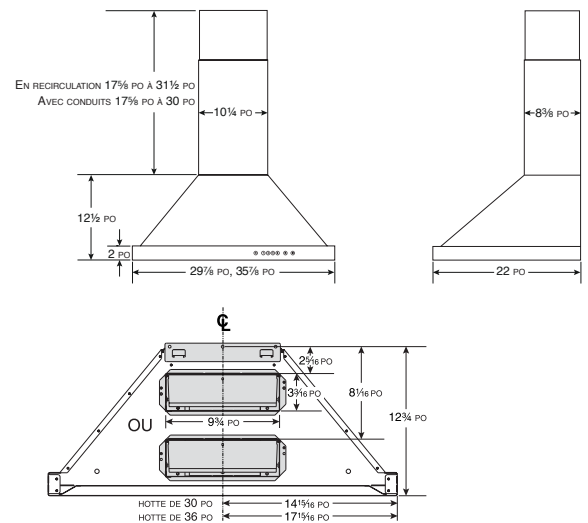

Nouvelle série Toscana... pour les vrais *Connaisseur*!

Pour le plaisir des sens : un mariage de lignes contemporaines et de touches rétro inspiré des cuisines italiennes intemporelles. Pour l'ingéniosité : des filtres à chicane aux formes arrondies et la possibilité de deux hauteurs en sortie horizontale ou d'une sortie verticale conventionnelle... Une hotte cheminée Bravissimo!

- Fini en acier inoxydable brossé
- Largeurs de 30 et 36 po
- Ventilateur interne de 600 pcm
- Commandes à boutons-poussoirs électronique à DEL
- Quatre vitesses de ventilation
- Éclairage halogène à trois intensités incluant le mode veilleuse : deux ampoules avec écran GU10 de 50 watts (incluses)
- Fonction d'arrêt différé de 5 minutes
- Filtres à chicane minces lavables au lave-vaisselle
- Indicateur d'entretien des filtres
- Détecteur de chaleur Heat Sentry^{MC} activant le ventilateur à vitesse maximale lorsqu'une chaleur excessive est détectée
- Conduit décoratif convenant à des plafonds de 8 pi à 9 pi de hauteur
- Installation avec conduits ou en recirculation (09025 vendu séparément)
- Évacuation verticale de 8 po rond ou évacuation horizontale de 3 1/4 po x 10 po (adaptateur/volets fournis)
- 2 différentes hauteurs possibles pour installation horizontale afin de faciliter l'installation à une ouverture déjà existante

Spécifications

Largeur	Acier inoxydable	Volts	Ampères	PCM (max / min)	Sones (max / min)
30 po	CC32I30SS	120	4	600/200	9,5/1,4
36 po	CC32I36SS	120	4	600/200	9,5/1,4

Options

09019	Rallonge de cheminée pour plafond de 10 pieds	18524	Filtre de remplacement à charbon (2)
09025	Ensemble de recirculation	ARP8	Réducteur de débit (limite le débit de la hotte à moins de 300 PCM)